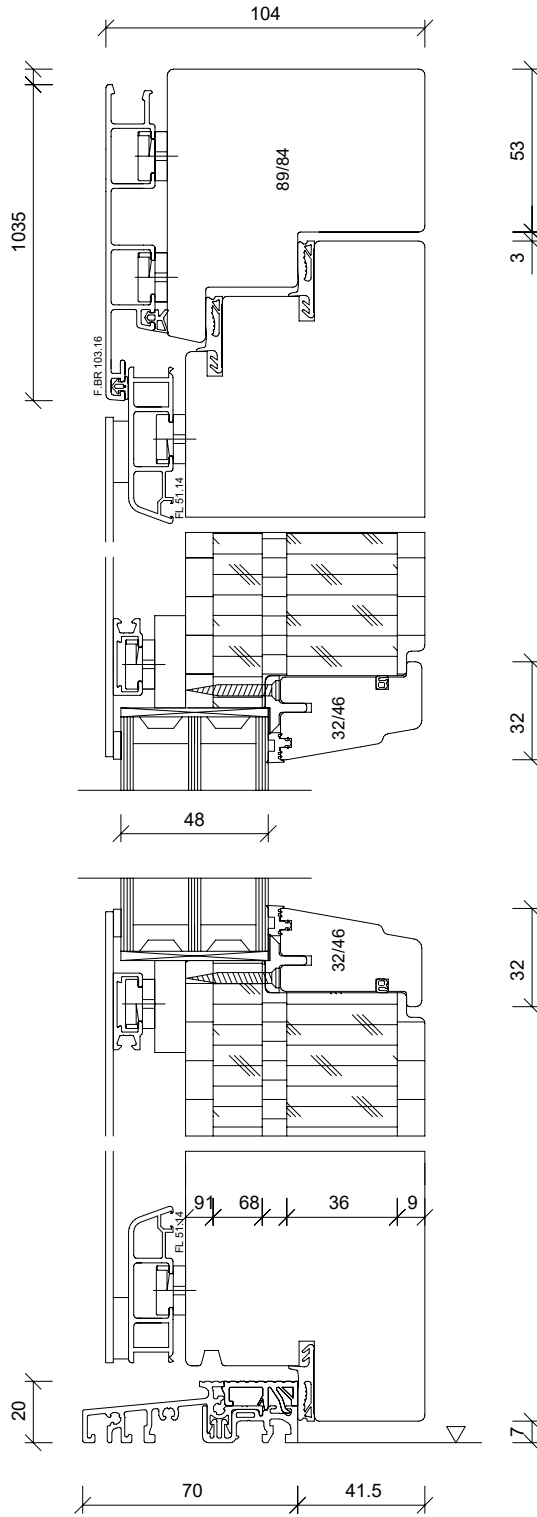

AHT 3-105 MODERN