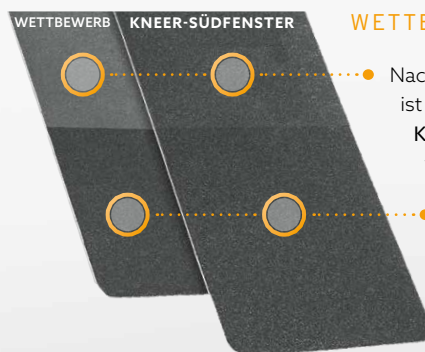

WETTERTEST

● Nach 10 JAHREN Bewitterung,
ist die HWF-Beschichtung von
KNEER-SÜDFENSTER deutlich
weniger ausgebleicht

● Pulverbeschichtung
im Neuzustand