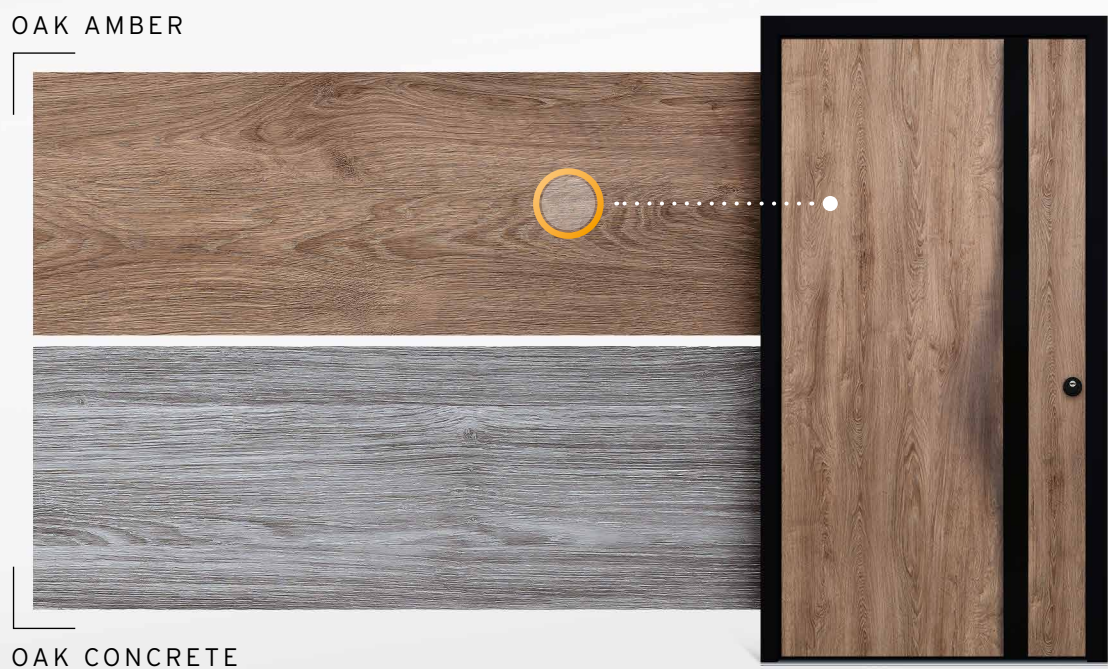

PREMIUM

IHRE HAUSTÜR, IHR STIL

Verleihen Sie Ihrem Hauseingang Charakter, mit unseren neuen Design-Oberflächen.

Die Kombination von Schwarz mit natürlichen Holzdekoren schafft eine einladende Gemütlichkeit, während moderne Rost- oder Betonoptiken Ihrer Haustür einen industriell anmutenden Charme verleihen.

Diese Haustüren können mit den folgenden Designoberflächen individuell gestaltet werden:

HT A 24-201 | HT A 24-203 | HT A 24-205 | HT A 24-206 | HT A 24-207 | HT A 24-213 | HT A 24-216 | HT A 24-219

Weiterhin stehen Ihnen auch unsere Standardfarben (Aluminium-Farben PG 1 und 2) zur Auswahl.