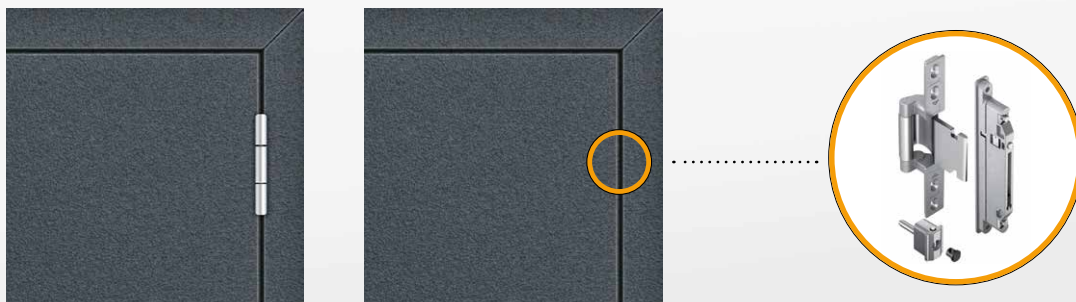

- ✓ Einfache Öffnung der Tür über Betätigung an z.B. der Haussprechanlage
- ✓ Gang zur Tür bleibt erspart

2 AUTOMATIK-SCHLOSS ALS MEHRFACHVERRIEGELUNG MIT MOTORISCHEM ÖFFNER | 485,- €

Türöffner mit motorischer Entriegelung – Durch Zuziehen der Tür tritt ohne abzuschließen die Mehrfachverriegelung in Kraft. Die Entriegelung erfolgt durch Betätigen des Drückers oder motorisch z. B. durch eine Haussprechanlage. Durch manuelles Nachschließen werden elektrische Öffnungsmöglichkeiten wie Fingerprint oder Haussprechanlage außer Kraft gesetzt.

- ✓ Hohe Sicherheit ohne abzuschließen
- ✓ Die automatische Verriegelung und die motorische Entriegelung ergänzen sich
- ✓ Ideal für Zugangssysteme in Ein- und Mehrfamilienhäusern

3 VOLLMOTORISCHES SCHLOSS | 1.150,- €

Das Öffnen und Schließen erfolgt motorisch, wie von selbst. Sobald die Tür ins Schloss fällt, verriegelt das Schloss selbstständig, ohne manuelles Nachschließen. Die Öffnung der Tür erfolgt motorisch komfortabel über Türöffner der Wechselsprechanlage oder über Zugangssysteme.

- ✓ Maximaler Komfort und Sicherheit
- ✓ Erhöhte Dichtigkeit
- ✓ Serienmäßig mit Panikfunktion, ein Öffnen der Tür von innen ist immer gewährleistet

VERDECKT LIEGENDES BAND

Sie haben bei allen Haustüren die Möglichkeit, diese durch verdeckt liegende Bänder optisch aufzuwerten. | 595,- €