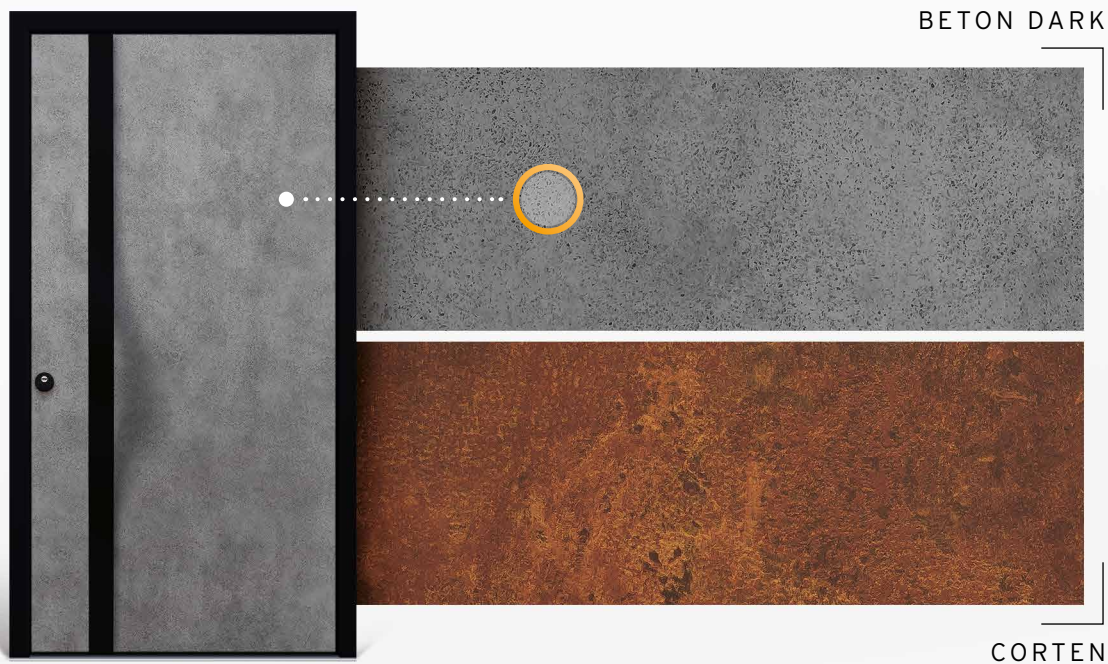

PREMIUM

IHRE HAUSTÜR, IHR STIL

Verleihen Sie Ihrem Hauseingang Charakter, mit unseren neuen Design-Oberflächen.

Die Kombination von Schwarz mit natürlichen Holzdekoren schafft eine einladende Gemütlichkeit, während moderne Rost- oder Betonoptiken Ihrer Haustür einen industriell anmutenden Charme verleihen.

Diese Haustüren können mit den folgenden Designoberflächen individuell gestaltet werden:

HT A 24-201 | HT A 24-203 | HT A 24-205 | HT A 24-206 | HT A 24-207 | HT A 24-213 | HT A 24-216 | HT A 24-219

Weiterhin stehen Ihnen auch unsere Standardfarben (Aluminium-Farben PG 1 und 2) zur Auswahl.