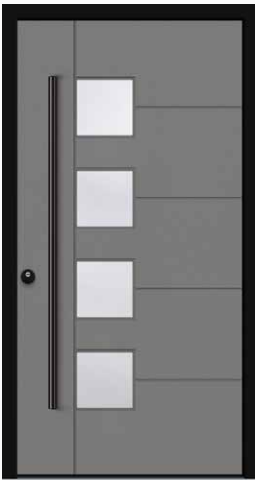

HTA 24-218
> Seite 14