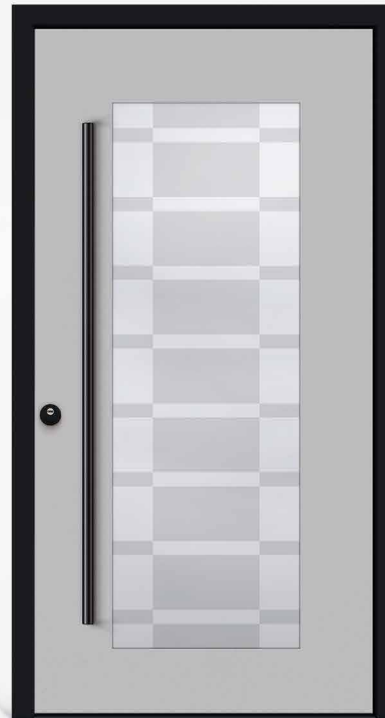

HT A 24-216 lt. Abb. **5.620,- €**

Rahmen Farbe HWF-RAL9005-FMA Tiefschwarz
Türblatt Farbe HWF-RAL9006-FME Weißaluminium
Glas partiell sandgestrahlt | Griff BA 3055
Rosette "rund" BA 3518